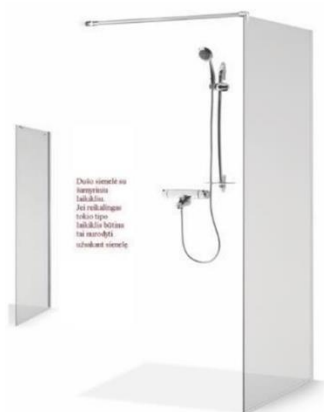

## ĮRENGIMUI NAUDOJAME TIK KOKYBIŠKAS IR LAIKO PATIKRINTAS MEDŽIAGAS

1) Šildomų grindų kilimėlis ir termostatas:  
- Šildomas kilimėlis 2 m<sup>2</sup> (kodas 83030566)  
- Termostatas (140F1064)

2) Trapas  
Dušo latakas Vline 360Pro su dvipusėmis grotelėmis.

Flügger Flutex 10 - tai matiniai akriliniai dažai sienoms ir luboms. Šiais dažais labai lengva dažyti, jie turi puikias dengiamumo savybes. Flutex 10 padengtas paviršius atsparus plovimui ir dėmių valymui. Jais gali būti dažomos dekoratyvinės sienų dangos, taip pat tinka nelygiai sugeriantiems paviršiams dažyti. Šie dažai suteikia paviršiui vientisą vaizdą su švelnia struktūra.

Matiniai dažai luboms Flutex 2S

Pusiau matiniai dažai sienoms

**6) Dušo sienelė - Baltijos Brasta Dija**

Minimalistinė ir lengvai prižiūrima sienelė. Profilis kone susilieja su stiklu ir minimaliai pastebimas, lengvai nuvalomas valant stiklą. Nėra matomų tvirtinimo elementų ir vietų kauptis nešvarumams.

**7) Praustuvas su spintele**

Pakabinama spintelė 60x46 cm su pastatomu stačiakampiu praustuvu Omnires DreamSet

**8) Potinkinė dušo sistema**

Bugnatese Kobuk potinkinis dušo komplektas su lietaus galva 20x20 ir rankiniu dušeliu. Spalva: pasirinktinai juoda matinė arba balta matinė.