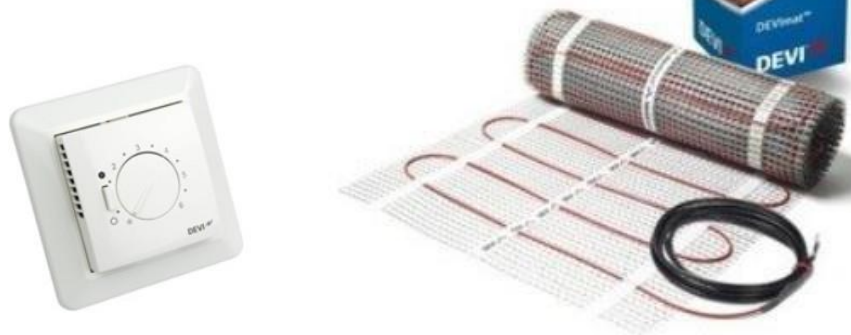

EKONOMINIS ĮRENGIMO PAKETAS

Kainos nuo 250 EUR+PVM / kv.m

Taip gali atrodyti Jūsų svetainė:

Taip gali atrodyti Jūsų vonios kambarys:

Įrangimui naudojame tik kokybiškas ir laiko patikrintas medžiagas.

1) Šildomų grindų kilimėlis ir termostatas

- Šildomas kilimėlis 2 m² (kodas 83030566).
- Termostatas (140F1030).

2) Trapas Trapas su horizontaliu išleidimu HL510N.

3) Potinkinis wc rémas ir klozetas

GROHE ir OPOCZNO Urban Harmony RIMLESS su „SLIM soft close“ komplektas.

6) Dušo sienelė - Baltijos Brasta Dija

Minimalistinė ir lengvai prižiūrima sienelė. Profilis kone susilieja su stiklu ir minimaliai pastebimas, lengvai nuvalomas valant sticlą. Nėra matomų tvirtinimo elementų ir vietų kauptis nešvarumams.