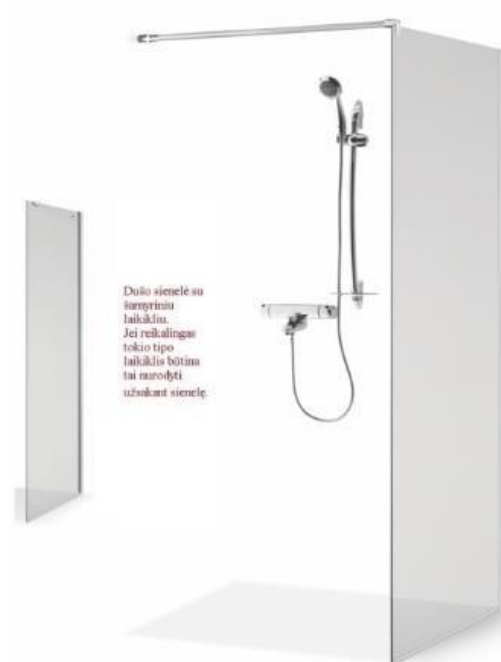

6) Dušo sienelė - Baltijos Brasta Dija

Minimalistinė ir lengvai prižiūrima sienelė. Profilis kone susilieja su stiklu ir minimaliai pastebimas, lengvai nuvalomas valant sticlą. Nėra matomų tvirtinimo elementų ir vietų kauptis nešvarumams.

- 7) **Praustuvas su spintele**
Apatinė spintelė Oristo 60 cm su praustu.
Tempo, balta, blizgi.

- 8) **Maišytuvų komplektas - dušas, praustuvas**
Grohe Bauedge, maišytuvų komplektas.

9) Rankšluosčių džiovintuvas