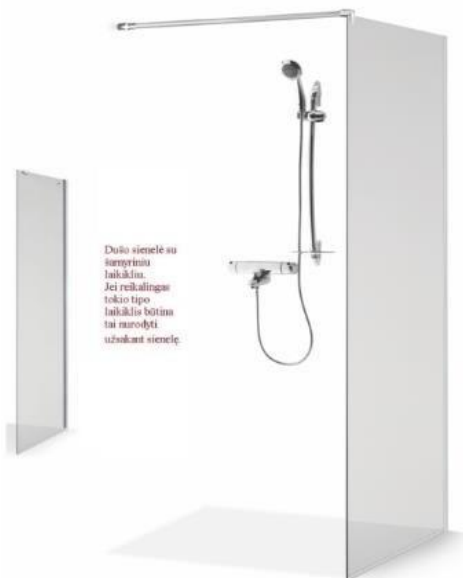

6) Dušo sienelė - Baltijos Brasta Dija

Minimalistinė ir lengvai prižiūrima sienelė. Profilis kone susilieja su stiklu ir minimaliai pastebimas, lengvai nuvalomas valant stiklą. Nėra matomų tvirtinimo elementų ir vietų kauptis nešvarumams.